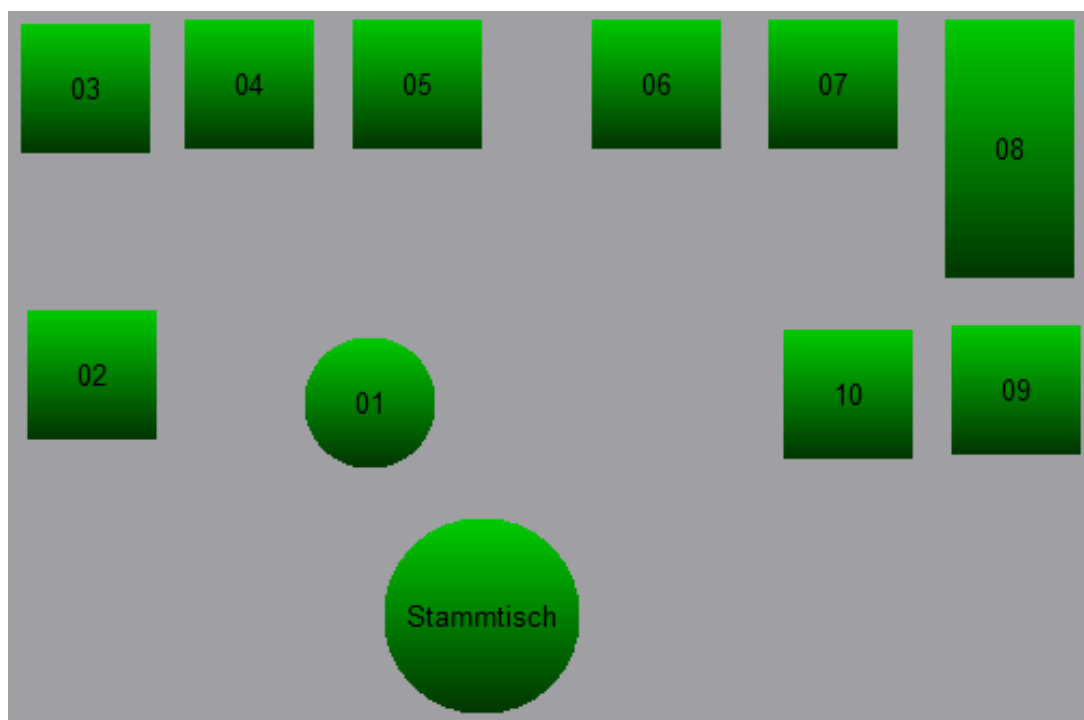

Raumvermietung,

Raum - geben

Suchen Sie einen Raum für ein Familienfest?
einen Kindergeburtstag?
eine Vereinsbesprechung?
oder
für Yogastunden / Meditationen?
zum gemeinsamen Musizieren?
Tanzen, Singen ...

Nutzen Sie unsere Räume, um Raum zu geben!

Unsere Räumlichkeiten im Überblick:

- Landhuus Stuba bis 50 Personen (unterteilt)
- kleiner Saal bis 16 Personen (abschliessbar)
- grosser Saal bis 50 Personen (abschliessbar), bis 80 Personen offen
- Terrasse, im Sommer Platz für 20 Personen

Landhuus Stuba

Original Bestuhlung (begrenzte Möglichkeit)

Die Landhuus Stuba verfügt über 9x 4er und 1x 6er Tische, welche individuell zusammengestellt werden können.

Tischgrösse: Länge 115cm Breite 70cm

Geeignet für Kaffeetreffen, gemütliche Teerunde...
oder eifach a glatti Rundi ☺

Der Stammtisch, leicht abgegrenzt -bietet Platz für rund 12 Personen.
Durchmesser 2m

Kleiner Saal

Blockbestuhlung 4x 4er Tische